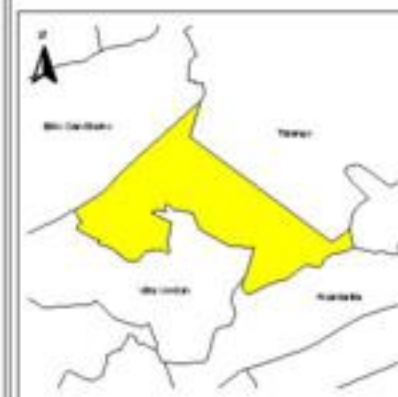

**EVALUA DF**  
Consejo de Evaluación del  
Desarrollo Social del  
Distrito Federal

### ÍNDICE DE DESARROLLO SOCIAL

Delegación: Álvaro Obregón  
Colonia: Lomas Axomiatla  
Grado de desarrollo: Alto